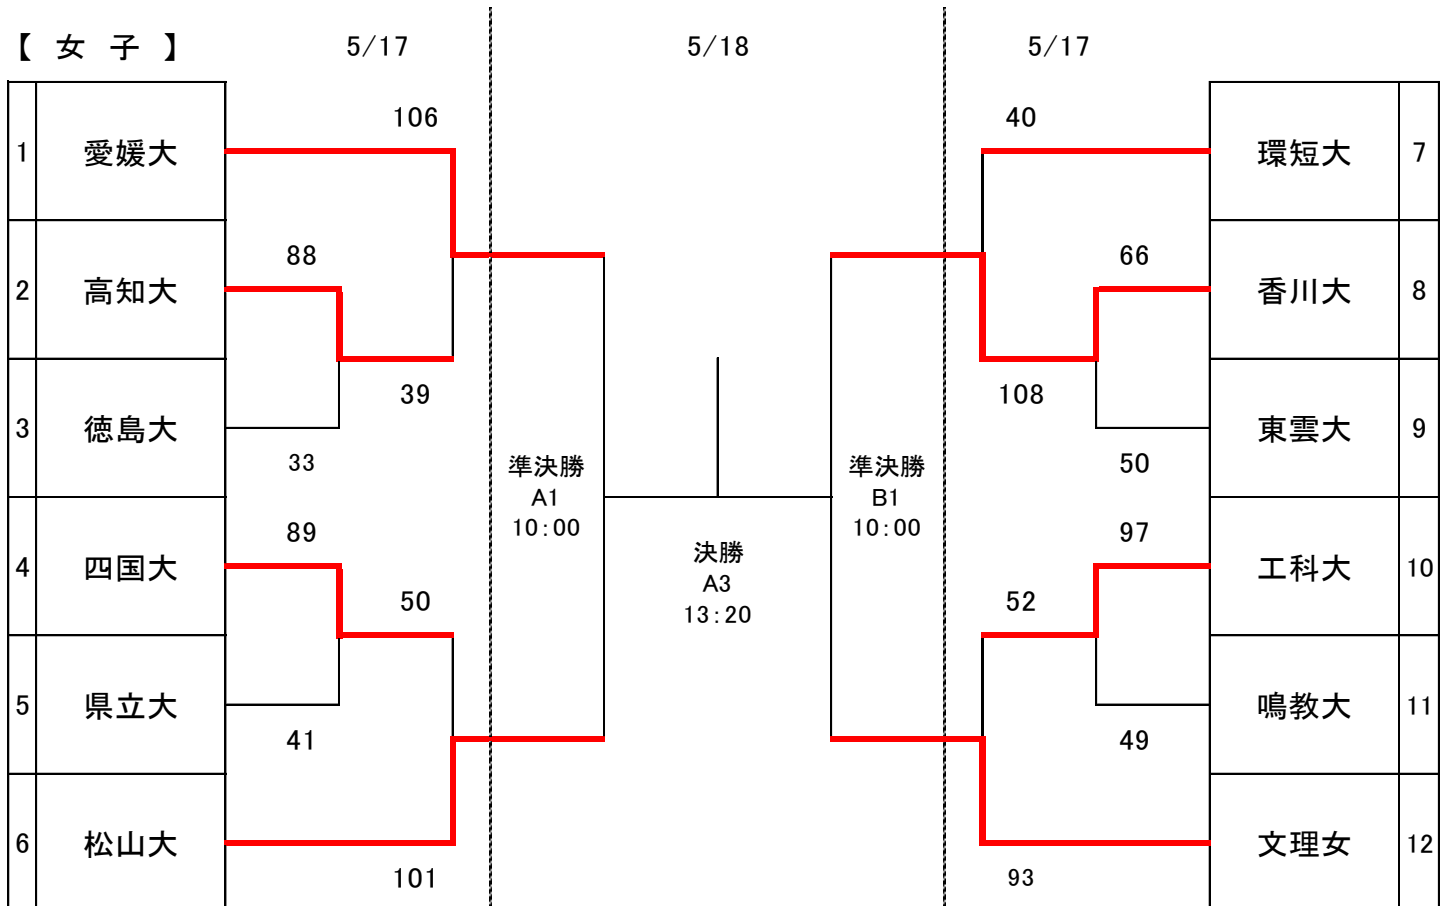

平成26年度 全四国大学バスケットボール新人大会

【男子】

【女子】

《 試合会場・コートについて 》

A・B(松山大学御幸キャンパス)／C・D(愛媛大学湘北キャンパス)

平成26年度 全四国大学バスケットボール新人大会

No	Aチーム	得点					Bチーム	ランク	No	Aチーム	得点					Bチーム
A1	聖カ大	52	15 6 13 18	— — — —	35 34 34 25	128	松山大	1回戦 10:00								
A2	徳文香	61	16 16 16 13	— — — —	16 20 19 25	80	鳴教大	1回戦 11:30								B2
A3	工科大	65	8 20 21 16	— — — —	29 17 22 26	94	徳島大	1回戦 13:00	B3	四国大	57	14 11 16 16	— — — —	14 24 22 13	73	文理大
A4	愛媛大	112	27 28 26 31	— — — —	16 5 14 15	50	鳴教大	2回戦 14:30	B4	学院大	52	6 17 14 15	— — — —	31 25 23 27	106	香川大
A5	徳島大	76	20 16 22 18	— — — —	16 3 6 11	36	文理大	2回戦 16:00	B5	松山大	106	16 27 36 27	— — — —	21 12 15 14	62	高知大
A2	愛媛大	0				0	香川大	準決 11:40	B2	徳島大	0				0	松山大
A4	A2勝者	0				0	B2勝者	決勝 15:00								

準決勝及び決勝は5/18開催

平成26年度 全四国大学バスケットボール新人大会

No	Aチーム	得点				Bチーム	ランク	No	Aチーム	得点				Bチーム		
C1	高知大	88	28	—	17	33	徳島大	1回戦 10:00	D1	四国大	89	23	—	7	41	県立大
C2	香川大	66	21	—	16	50	東雲大	1回戦 11:30	D2	工科大	97	15	—	15	49	鳴教大
C3	愛媛大	106	24	—	7	39	高知大	2回戦 13:00	D3	四国大	50	8	—	31	101	松山大
C4	環短大	40	8	—	27	108	香川大	2回戦 14:30	D4	工科大	52	8	—	23	93	文理女
A1	愛媛大	0	—	—	—	0	松山大	準決 10:00	B2	香川大	0	—	—	—	0	文理女
A3	A1勝者	0	—	—	—	0	A1勝者	決勝 13:20				—	—	—		

準決勝及び決勝は5/18開催