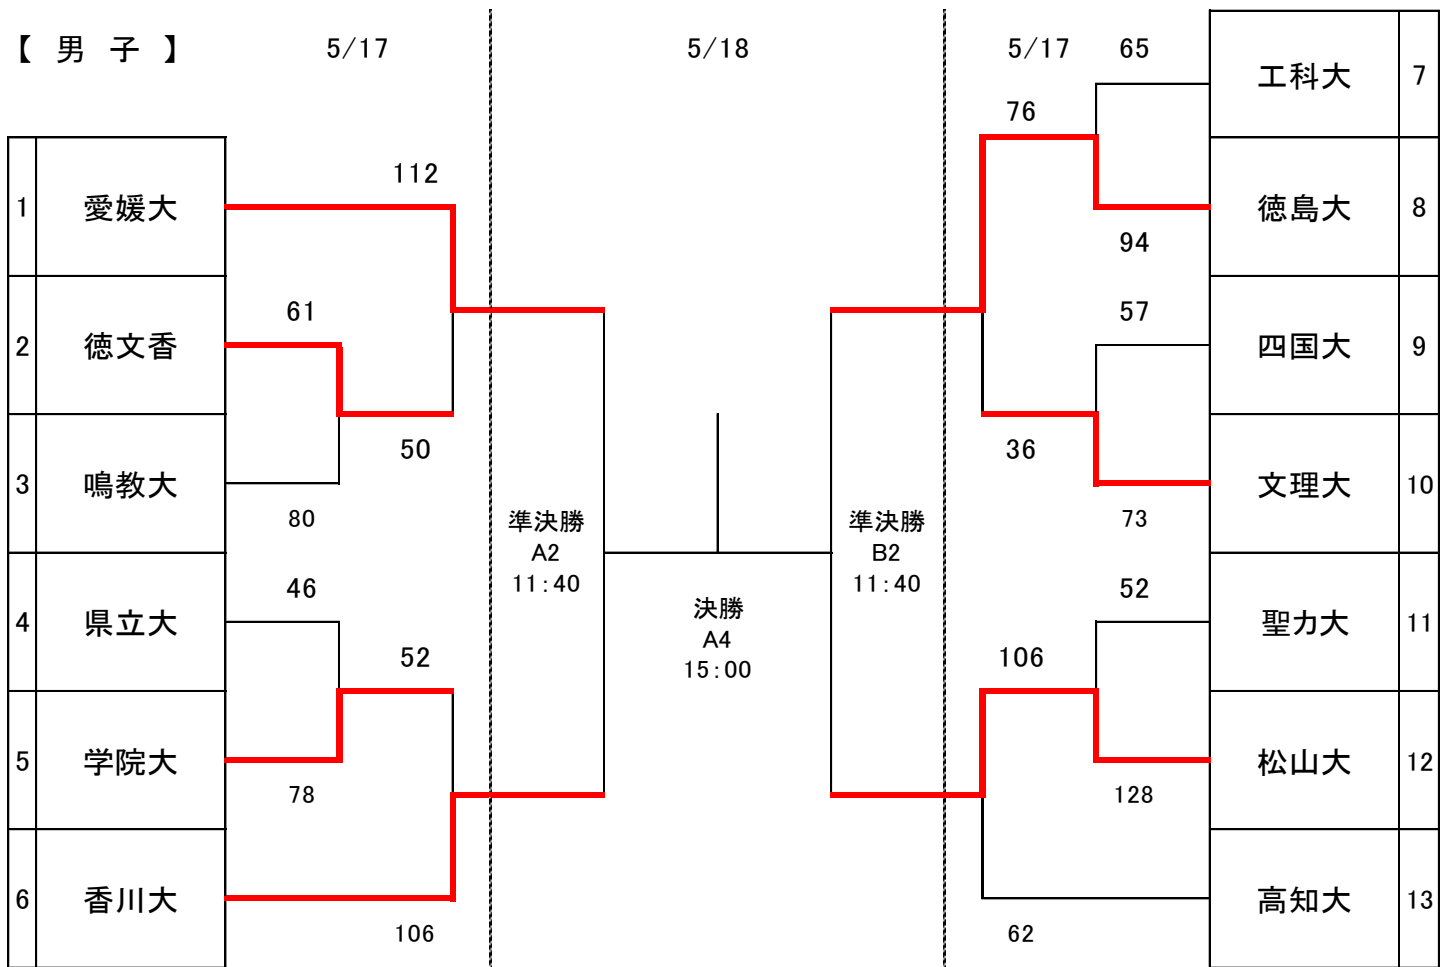

平成26年度 全四国大学バスケットボール新人大会

【男子】

【女子】

《 試合会場・コートについて 》

A・B(松山大学御幸キャンパス)／C・D(愛媛大学湘北キャンパス)

平成26年度 全四国大学バスケットボール新人大会

No	Aチーム	得点					Bチーム	ランク	No	Aチーム	得点					Bチーム
A1	聖カ大	52	15 6 13 18	— — — —	35 34 34 25	128	松山大	1回戦 10:00								
A2	徳文香	61	16 16 16 13	— — — —	16 20 19 25	80	鳴教大	1回戦 11:30								B2
A3	工科大	65	8 20 21 16	— — — —	29 17 22 26	94	徳島大	1回戦 13:00	B3	四国大	57	14 11 16 16	— — — —	14 24 22 13	73	文理大
A4	愛媛大	112	27 28 26 31	— — — —	16 5 14 15	50	鳴教大	2回戦 14:30	B4	学院大	52	6 17 14 15	— — — —	31 25 23 27	106	香川大
A5	徳島大	76	20 16 22 18	— — — —	16 3 6 11	36	文理大	2回戦 16:00	B5	松山大	106	16 27 36 27	— — — —	21 12 15 14	62	高知大
A2	愛媛大	0				0	香川大	準決 11:40	B2	徳島大	0				0	松山大
A4	A2勝者	0				0	B2勝者	決勝 15:00								

準決勝及び決勝は5/18開催

平成26年度 全四国大学バスケットボール新人大会

No	Aチーム	得点				Bチーム	ランク	No	Aチーム	得点				Bチーム		
C1	高知大	88	28	—	17	33	徳島大	1回戦 10:00	D1	四国大	89	23	—	7	41	県立大
C2	香川大	66	21	—	16	50	東雲大	1回戦 11:30	D2	工科大	97	15	—	15	49	鳴教大
C3	愛媛大	106	24	—	7	39	高知大	2回戦 13:00	D3	四国大	50	8	—	31	101	松山大
C4	環短大	40	8	—	27	108	香川大	2回戦 14:30	D4	工科大	52	8	—	23	93	文理女
A1	愛媛大	0	—	—	—	0	松山大	準決 10:00	B2	香川大	0	—	—	—	0	文理女
A3	A1勝者	0	—	—	—	0	A1勝者	決勝 13:20				—	—	—		

準決勝及び決勝は5/18開催